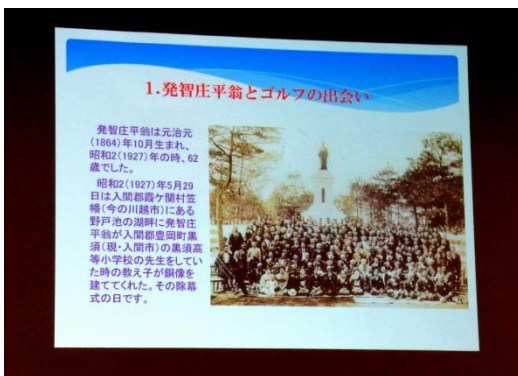

国際ロータリー第2570地区
東松山むさしロータリークラブ
 HIGASHIMATSUYAMA MUSASHI ROTARY CLUB

第1103回 通常例会2月27日(木) 午後19時開場 紫雲閣

会長：前原利雄 幹事：山下茂 平田匠様入会式

RI：ロータリーは世界をつなぐ 地区：つなげる：未来へつなぐ、変化：変える（基本に戻る）

平田匠さん 入会おめでとうございます。

**富久屋
2代目店主
平田さんようこそ
むさしRCへ!**

紹介者の内山明夫会員 ありがとうございます

お馴染みの会員とニコリ

前原会長よかったですね!

霞ヶ関カンツリー倶楽部 建設秘話

卓話講師 発智金一郎様

**東松山ロータリークラブ
真下和男様・伊藤禎章様**

今回は、平田匠さんの入会式でした。これからもよろしくお願ひします。
 卓話講師に、川越小江戸ロータリークラブパスト会長 発智金一郎様、貴重なお話ありがとうございました。
 パストガバナー真下様、パスト会長伊藤様、わざわざありがとうございました。

会報：小澤政治 ・ 写真：小澤政治・内山明夫